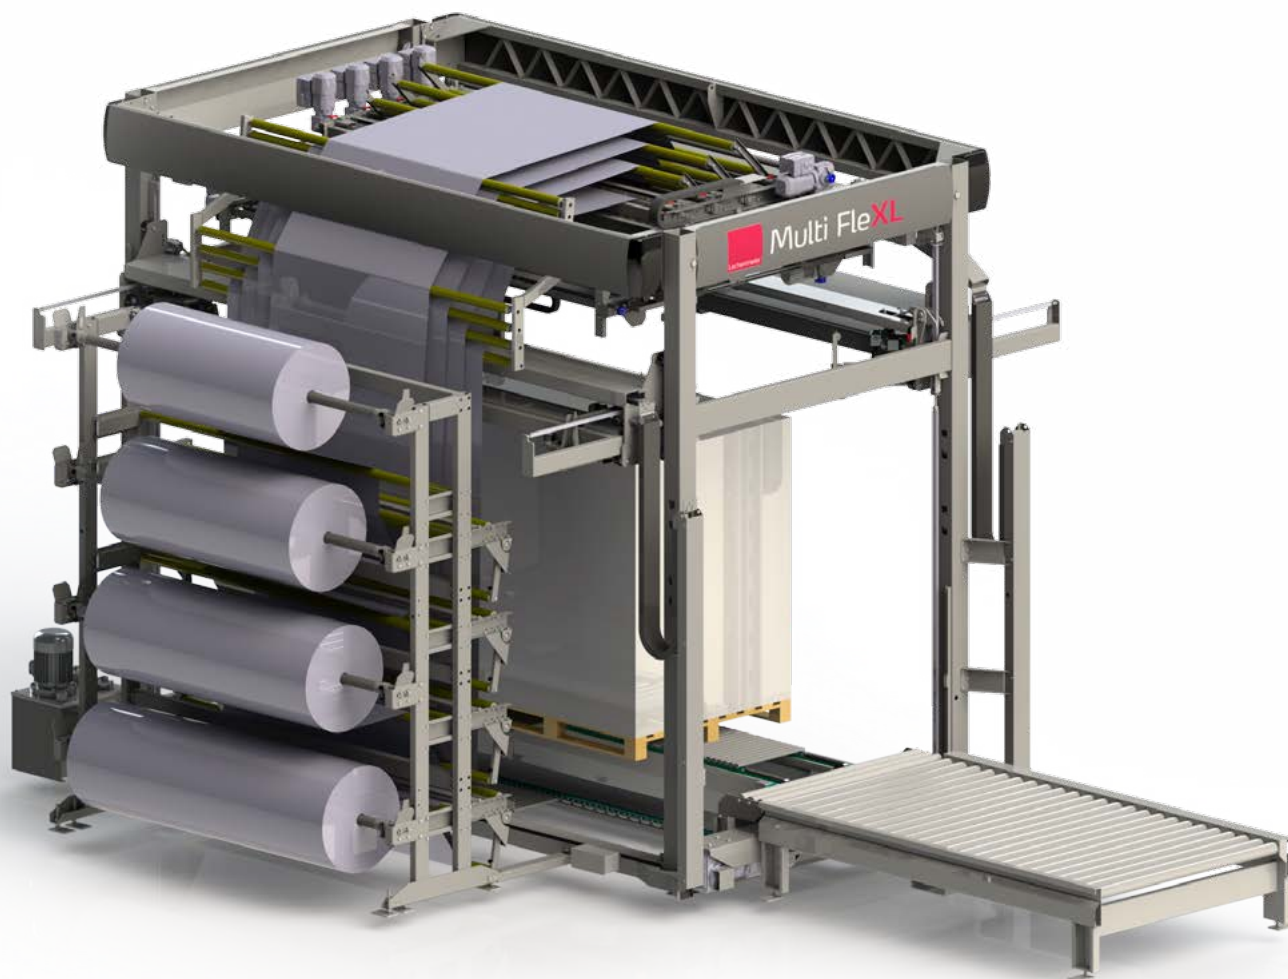

Multi FleXL

Multi FleXL oferuje wysoki stopień swobody stosowania wielu rozmiarów ładunków, które można owinąć na jednej maszynie. Seria maszyn Multi FleXL umożliwia owinięcie kapturem małych produktów od 400 x 400 mm do bardzo dużych jednostek o wymiarach do 3200 x 1740 mm przy maksymalnej wysokości 3500 mm.

Model Multi FleXL to łatwy dostęp do serwisowania. Górę maszyny można opuścić na

poziom podłogę. Dzięki temu serwisowanie jest łatwiejsze, szybsze i bardziej bezpieczne.

Foliarki kapturowe Lachenmeier Multi FleXL pracują z wielką wydajnością do 150 ładunków na godzinę, zależnie od rozmiaru palet, a maszyny mogą wykorzystywać folie o różnej jakości i grubościach od 20 do 200 µm.

Istnieje możliwość konfiguracji maszyny na cztery różne rozmiary folii, a maszyna auto-

matycznie dobiera rozmiar folii i dopasowuje go do każdego rozmiaru ładunku.

Nasze wysokiej jakości maszyny wraz z rozległą wiedzą o foliach zdobyły przez nas podczas 25 lat pracy nad rozwiązaniami foliowania kapturowego ugruntowało wiodącą pozycję foliarek kapturowych Lachenmeier jako innowacyjnego lidera i trendsettera branży.